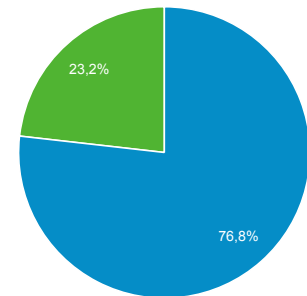

01.01.2016 - 31.12.2016

Zielgruppenübersicht

Alle Nutzer
100,00 % Sitzungen

Übersicht

Sitzungen
99.965

Nutzer
78.800

Seitenaufrufe
212.017

Seiten/Sitzung
2,12

Durchschnittl. Sitzungsdauer
00:00:54

Absprungrate
29,78 %

Neue Sitzungen in %
76,78 %

■ New Visitor ■ Returning Visitor

Sprache	Sitzungen	% Sitzungen
1. en-us	15.912	15,92 %
2. de-de	11.661	11,67 %
3. de	9.201	9,20 %
4. es	8.096	8,10 %
5. pt-br	8.064	8,07 %
6. ja-jp	4.800	4,80 %
7. it	4.285	4,29 %
8. it-it	4.239	4,24 %
9. ja	2.749	2,75 %
10. fr	2.565	2,57 %