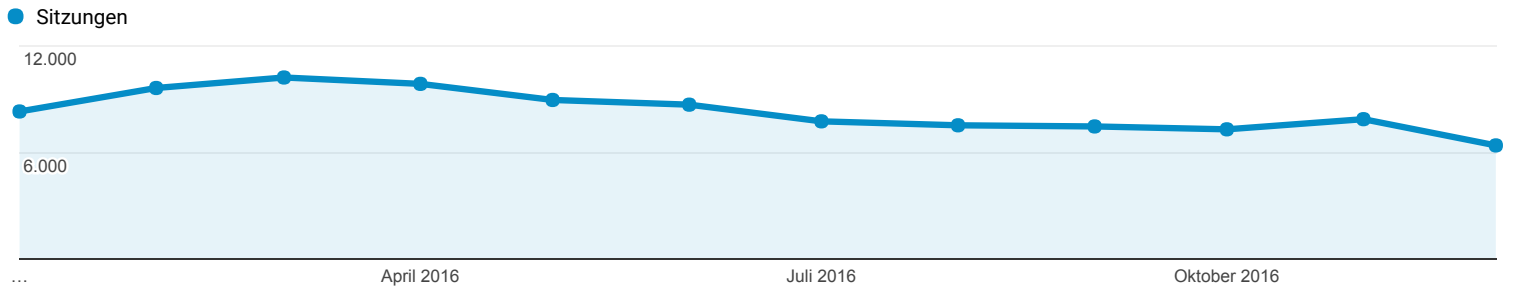

01.01.2016 - 31.12.2016

Zielgruppenübersicht

Alle Nutzer
100,00 % Sitzungen

Übersicht

Sitzungen
99.965

Nutzer
78.800

Seitenaufrufe
212.017

Seiten/Sitzung
2,12

Durchschnittl. Sitzungsdauer
00:00:54

Absprungrate
29,78 %

Neue Sitzungen in %
76,78 %

■ New Visitor ■ Returning Visitor

Sprache	Sitzungen	% Sitzungen
1. en-us	15.912	15,92 %
2. de-de	11.661	11,67 %
3. de	9.201	9,20 %
4. es	8.096	8,10 %
5. pt-br	8.064	8,07 %
6. ja-jp	4.800	4,80 %
7. it	4.285	4,29 %
8. it-it	4.239	4,24 %
9. ja	2.749	2,75 %
10. fr	2.565	2,57 %