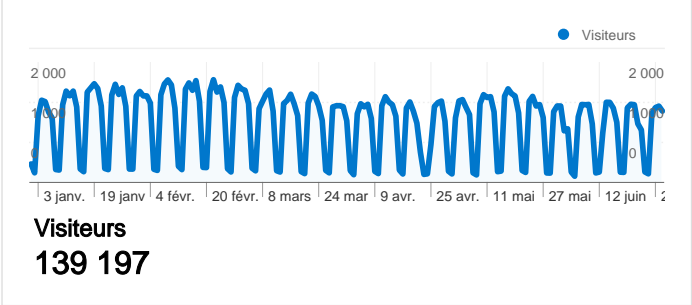

Fréquentation du site

-  **193 216** Visites
-  **610 907** Pages vues
-  **3,16** Pages par visite
-  **34,01 %** Taux de rebond
-  **00:01:43** Temps moyen passé sur le site
-  **67,13 %** Nouvelles visites (en %)

Vue d'ensemble des visiteurs

Vue d'ensemble des sources de trafic

Pages les plus consultées

Page	Pages vues	Visites (en %)
/forum/viewforum.php?f=51	41 287	6,76 %
/interessantes/index/de/repos/r	8 857	1,45 %
/interessantes/index/en/repos/r	5 961	0,98 %
/interessantes/sapcat/index.ph	5 700	0,93 %
/interessantes/index/de/fubas/f	5 146	0,84 %

193 216 Visites

139 197 Visiteurs uniques absolus

610 907 Pages vues

3,16 Nombre moyen de pages vues

00:01:43 Temps passé sur le site

34,01 % Taux de rebond

67,13 % Nouvelles visites

Profil technique