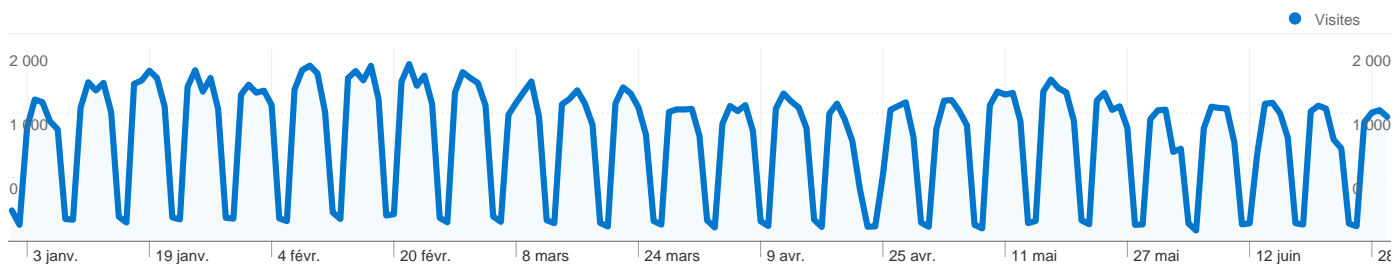

Au total, 193 216 visites ont été générées sur l'ensemble des sources de trafic.

7,22 % Trafic direct

6,78 % Sites de référence

86,00 % Moteurs de recherche

- **Moteurs de recherche**
  166 166,00 (86,00 %)
- **Accès directs**
  13 941,00 (7,22 %)
- **Sites référents**
  13 109,00 (6,78 %)

Principales sources de trafic

Sources	Visites	Visites (en %)	Mots clés	Visites	Visites (en %)
google (organic)	158 259	81,91 %	exit para checar o tipo de	137	0,08 %
(direct) ((none))	13 941	7,22 %	запись пиктограммы в	111	0,07 %
google.de (referral)	2 484	1,29 %	hcnalc0	83	0,05 %
bing (organic)	2 469	1,28 %	sap "call transformation" sepa	79	0,05 %
baidu (organic)	1 962	1,02 %	process code for loimso	57	0,03 %