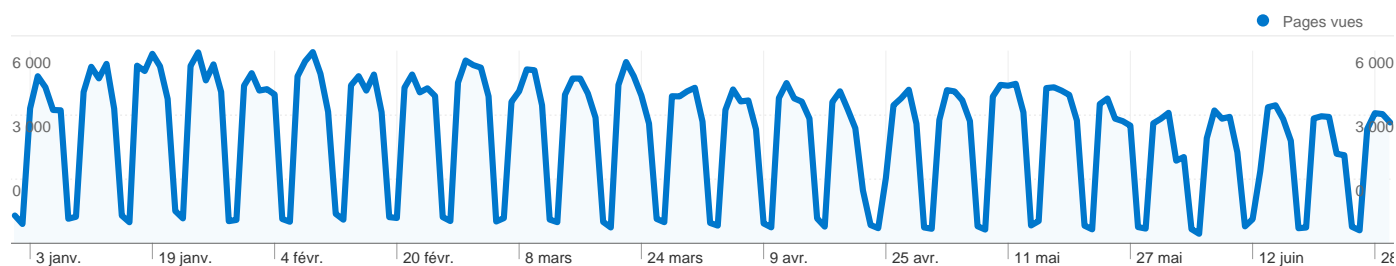

Au total, les pages de ce site ont été consultées 610 907 fois.

610 907 Pages vues

396 079 Consultations uniques

34,01 % Taux de rebond

Pages les plus consultées

Pages	Pages vues	Pages vues (en %)
/forum/viewforum.php?f=51	41 287	6,76 %
/interessantes/index/de/repos/repo_r_de.php5	8 857	1,45 %
/interessantes/index/en/repos/repo_r_en.php5	5 961	0,98 %
/interessantes/sapcat/index.php4	5 700	0,93 %
/interessantes/index/de/fubas/func_s_de.php5	5 146	0,84 %