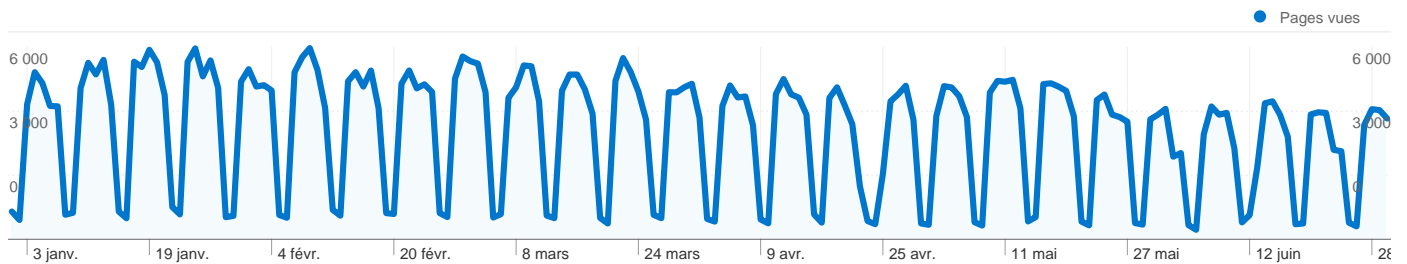

119 151 pages ont été consultés 610 907 fois.

Performances des pages

Page	Pages vues	Consultations uniques	Temps moyen passé sur la page	Taux de rebond	Sorties (en %)	Indice de valeur
Pages vues 610 907 Total du site (en %) : 100,00 %	Consultations uniques 396 079 Total du site (en %) : 100,00 %	Temps moyen passé sur la page 00:00:47 Moyenne du site : 00:00:47 (0,00 %)	Taux de rebond 34,01 % Moyenne du site : 34,01 % (0,00 %)	Sorties (en %) 31,63 % Moyenne du site : 31,63 % (0,00 %)	Indice de valeur 0,00 € Moyenne du site : 0,00 € (0,00 %)	
/forum/viewforum.php?f=51	41 287	30 338	00:01:26	63,82 %	47,64 %	0,00 €
/interessantes/index/de/repos/repo_r_de.php5	8 857	5 344	00:00:17	15,90 %	20,68 %	0,00 €
/interessantes/index/en/repos/repo_r_en.php5	5 961	3 478	00:00:15	15,00 %	18,49 %	0,00 €
/interessantes/sapcat/index.php4	5 700	4 281	00:07:24	29,17 %	25,33 %	0,00 €
/interessantes/index/de/fubas/func_s_de.php5	5 146	3 317	00:00:15	19,92 %	23,09 %	0,00 €
/interessantes/index/de/fubas/func_m_de.php5	4 357	2 688	00:00:23	19,08 %	22,58 %	0,00 €
/interessantes/index/de/fubas/func_f_de.php5	4 100	2 676	00:00:20	18,34 %	21,66 %	0,00 €
/interessantes/index/de/fubas/func_b_de.php5	3 773	2 412	00:00:19	18,22 %	22,16 %	0,00 €
/interessantes/index/es/repos/repo_r_es.php5?reload=y&rf=http://enjoyops.de/interessantes/index/es/repos/repo_r_es.php5&ysi=	3 319	3 010	00:04:05	78,76 %	76,95 %	0,00 €
/forum/search.php?fid[]=51	3 187	2 541	00:00:29	47,37 %	28,02 %	0,00 €

1 - 10 sur 119 151