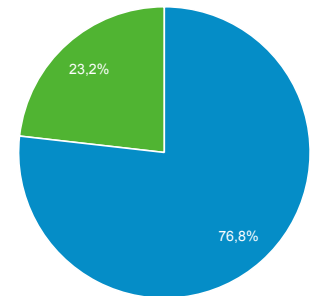

1 janv. 2016 - 31 déc. 2016

Présentation de l'audience

Tous les utilisateurs
100,00 %, Sessions

Vue d'ensemble

■ New Visitor ■ Returning Visitor

Langue	Sessions	% Sessions
1. en-us	15 912	15,92 %
2. de-de	11 661	11,67 %
3. de	9 201	9,20 %
4. es	8 096	8,10 %
5. pt-br	8 064	8,07 %
6. ja-jp	4 800	4,80 %
7. it	4 285	4,29 %
8. it-it	4 239	4,24 %
9. ja	2 749	2,75 %
10. fr	2 565	2,57 %