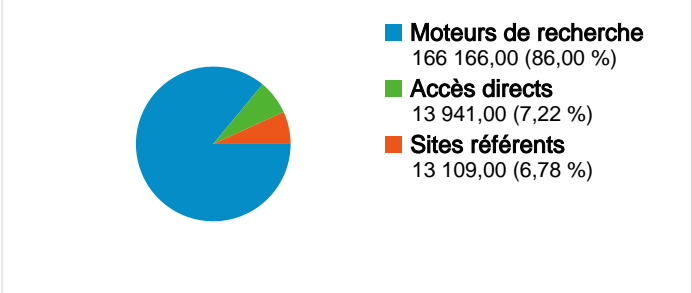

Fréquentation du site

-  **193 216** Visites
-  **610 907** Pages vues
-  **3,16** Pages par visite
-  **34,01 %** Taux de rebond
-  **00:01:43** Temps moyen passé sur le site
-  **67,13 %** Nouvelles visites (en %)

Vue d'ensemble des visiteurs

Vue d'ensemble des sources de trafic

Pages les plus consultées

Page	Pages vues	Visites (en %)
/forum/viewforum.php?f=51	41 287	6,76 %
/interessantes/index/de/repos/r	8 857	1,45 %
/interessantes/index/en/repos/r	5 961	0,98 %
/interessantes/sapcat/index.ph	5 700	0,93 %
/interessantes/index/de/fubas/f	5 146	0,84 %

Synthèse géographique

Sources d'entrée :

Source	Pages vues	Visites (en %)
google	5 983	94,95 %
google.de	96	1,52 %
(direct)	60	0,95 %
bing	55	0,87 %
yandex	32	0,51 %

139 197 internautes ont visité ce site.

Au total, 193 216 visites ont été générées sur l'ensemble des sources de trafic.

7,22 % Trafic direct

6,78 % Sites de référence

86,00 % Moteurs de recherche

- **Moteurs de recherche**
166 166,00 (86,00 %)
- **Accès directs**
13 941,00 (7,22 %)
- **Sites référents**
13 109,00 (6,78 %)