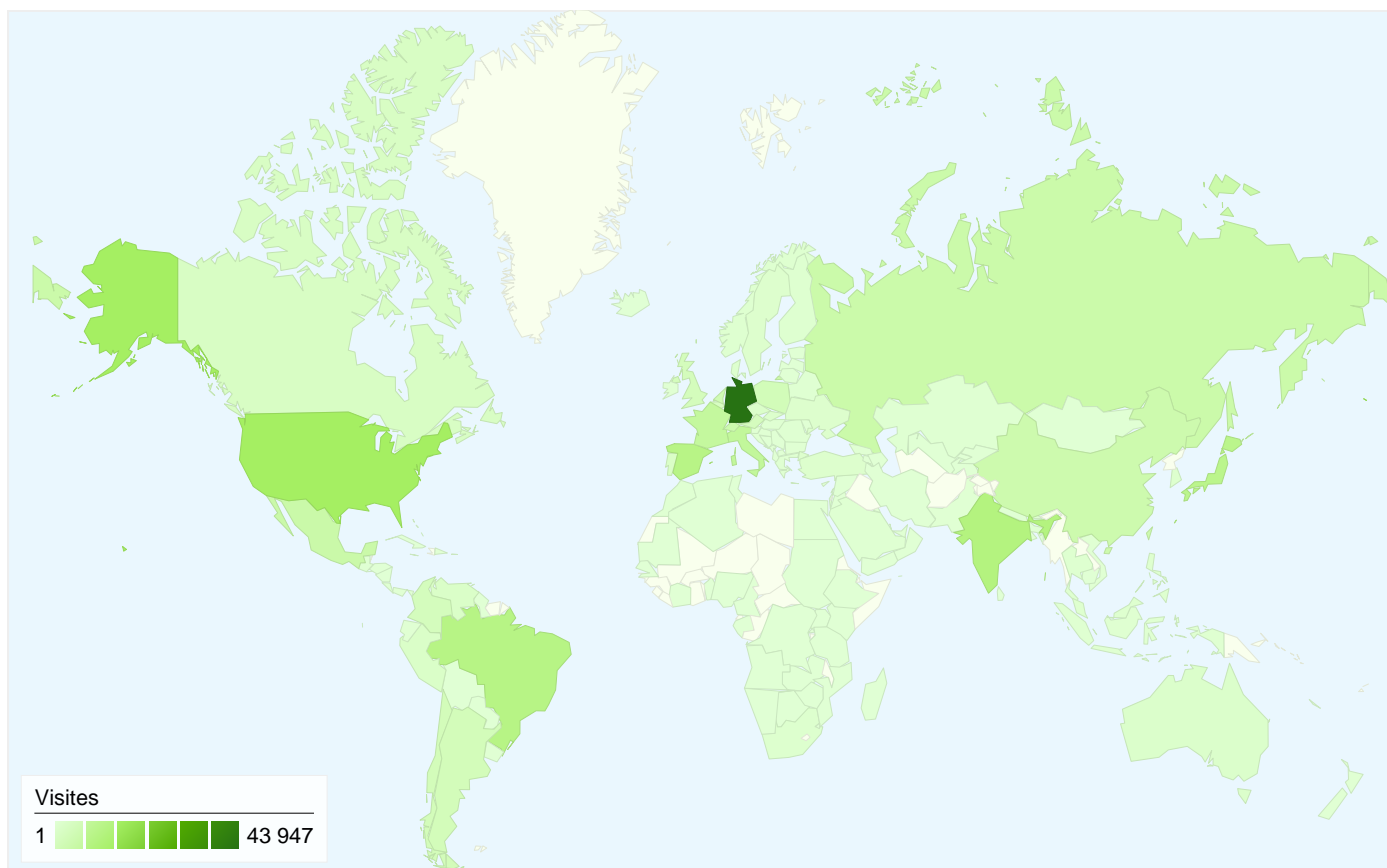

Au total, 193 216 visites ont été générées sur l'ensemble des sources de trafic.

7,22 % Trafic direct

6,78 % Sites de référence

86,00 % Moteurs de recherche

- **Moteurs de recherche**
166 166,00 (86,00 %)
- **Accès directs**
13 941,00 (7,22 %)
- **Sites référents**
13 109,00 (6,78 %)

1 - 10 sur 119 151

Au total, les pages de ce site ont été consultées 610 907 fois.

 **610 907** Pages vues

 **396 079** Consultations uniques

 **34,01 %** Taux de rebond

Pages les plus consultées

Pages	Pages vues	Pages vues (en %)
/forum/viewforum.php?f=51	41 287	6,76 %
/interessantes/index/de/repos/repo_r_de.php5	8 857	1,45 %
/interessantes/index/en/repos/repo_r_en.php5	5 961	0,98 %
/interessantes/sapcat/index.php4	5 700	0,93 %
/interessantes/index/de/fubas/func_s_de.php5	5 146	0,84 %

193 216 visite(s) provenant de 153 pays/territoires

Fréquentation du site

Visites	Pages par visite	Temps moyen passé sur le site	Nouvelles visites (en %)	Taux de rebond	
193 216 Total du site (en %) : 100,00 %	3,16 Moyenne du site : 3,16 (0,00 %)	00:01:43 Moyenne du site : 00:01:43 (0,00 %)	67,15 % Moyenne du site : 67,13 % (0,04 %)	34,01 % Moyenne du site : 34,01 % (0,00 %)	
Pays/Territoire	Visites	Pages par visite	Temps moyen passé sur le site	Nouvelles visites (en %)	Taux de rebond
Germany	43 947	3,61	00:01:28	68,96 %	25,69 %
United States	14 821	3,35	00:01:17	75,34 %	31,60 %
India	11 066	2,82	00:01:24	76,42 %	37,57 %
Brazil	10 355	3,07	00:02:02	64,65 %	39,11 %
Spain	10 138	2,81	00:01:28	59,33 %	43,59 %
Japan	9 416	2,57	00:01:09	60,06 %	47,40 %
Italy	7 489	3,30	00:01:38	66,94 %	35,88 %
France	7 064	3,30	00:01:27	68,01 %	32,74 %
Mexico	5 650	3,14	00:02:12	58,94 %	42,18 %
Russia	5 463	2,17	00:02:29	54,16 %	39,92 %