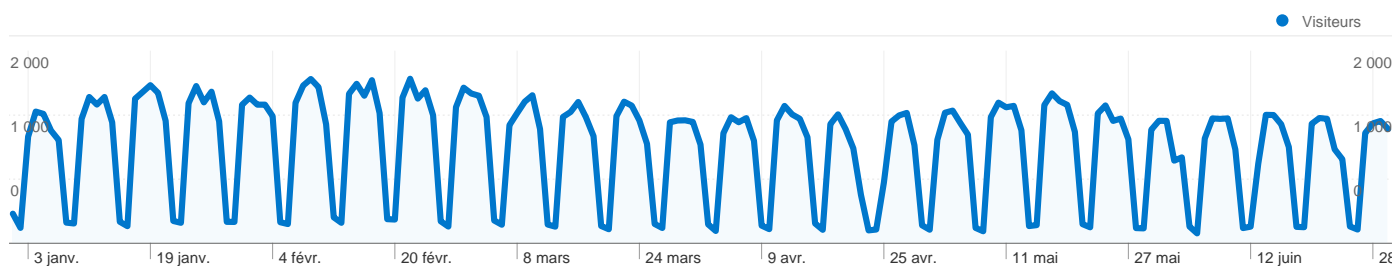

Vue d'ensemble des visiteurs

Vue d'ensemble des sources de trafic

Pages les plus consultées

Page	Pages vues	Visites (en %)
/forum/viewforum.php?f=51	41 287	6,76 %
/interessantes/index/de/repos/r	8 857	1,45 %
/interessantes/index/en/repos/r	5 961	0,98 %
/interessantes/sapcat/index.ph	5 700	0,93 %
/interessantes/index/de/fubas/f	5 146	0,84 %

Vue d'ensemble du contenu

Pages	Pages vues	Pages vues (en %)
/forum/viewforum.php?f=51	41 287	6,76 %
/interessantes/index/de/repos/r	8 857	1,45 %
/interessantes/index/en/repos/r	5 961	0,98 %
/interessantes/sapcat/index.ph	5 700	0,93 %
/interessantes/index/de/fubas/f	5 146	0,84 %

Synthèse géographique

Sources d'entrée :

Source	Pages vues	Visites (en %)
google	5 983	94,95 %
google.de	96	1,52 %
(direct)	60	0,95 %
bing	55	0,87 %
yandex	32	0,51 %

139 197 internautes ont visité ce site.

193 216 Visites

139 197 Visiteurs uniques absolus

610 907 Pages vues

3,16 Nombre moyen de pages vues

00:01:43 Temps passé sur le site

34,01 % Taux de rebond

67,13 % Nouvelles visites

Profil technique