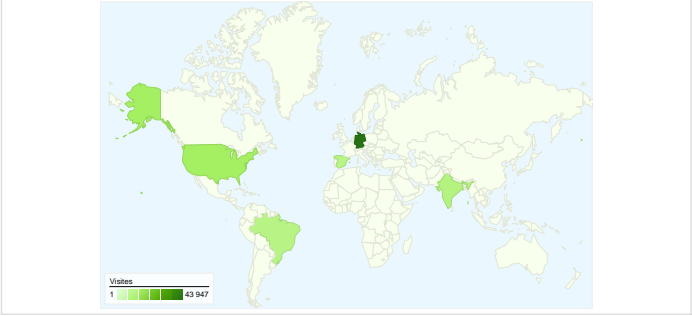

Vue d'ensemble des visiteurs

Vue d'ensemble des sources de trafic

Pages les plus consultées

Page	Pages vues	Visites (en %)
/forum/viewforum.php?f=51	41 287	6,76 %
/interessantes/index/de/repos/r	8 857	1,45 %
/interessantes/index/en/repos/r	5 961	0,98 %
/interessantes/sapcat/index.ph	5 700	0,93 %
/interessantes/index/de/fubas/f	5 146	0,84 %

Synthèse géographique

Sources d'entrée :

Source	Pages vues	Visites (en %)
google	5 983	94,95 %
google.de	96	1,52 %
(direct)	60	0,95 %
bing	55	0,87 %
yandex	32	0,51 %

139 197 internautes ont visité ce site.

Au total, 193 216 visites ont été générées sur l'ensemble des sources de trafic.

7,22 % Trafic direct

6,78 % Sites de référence

86,00 % Moteurs de recherche

- **Moteurs de recherche**
166 166,00 (86,00 %)
- **Accès directs**
13 941,00 (7,22 %)
- **Sites référents**
13 109,00 (6,78 %)

193 216 visite(s) provenant de 153 pays/territoires

Fréquentation du site

Visites	Pages par visite	Temps moyen passé sur le site	Nouvelles visites (en %)	Taux de rebond	
193 216 Total du site (en %) : 100,00 %	3,16 Moyenne du site : 3,16 (0,00 %)	00:01:43 Moyenne du site : 00:01:43 (0,00 %)	67,15 % Moyenne du site : 67,13 % (0,04 %)	34,01 % Moyenne du site : 34,01 % (0,00 %)	
Pays/Territoire	Visites	Pages par visite	Temps moyen passé sur le site	Nouvelles visites (en %)	Taux de rebond
Germany	43 947	3,61	00:01:28	68,96 %	25,69 %
United States	14 821	3,35	00:01:17	75,34 %	31,60 %
India	11 066	2,82	00:01:24	76,42 %	37,57 %
Brazil	10 355	3,07	00:02:02	64,65 %	39,11 %
Spain	10 138	2,81	00:01:28	59,33 %	43,59 %
Japan	9 416	2,57	00:01:09	60,06 %	47,40 %
Italy	7 489	3,30	00:01:38	66,94 %	35,88 %
France	7 064	3,30	00:01:27	68,01 %	32,74 %
Mexico	5 650	3,14	00:02:12	58,94 %	42,18 %
Russia	5 463	2,17	00:02:29	54,16 %	39,92 %